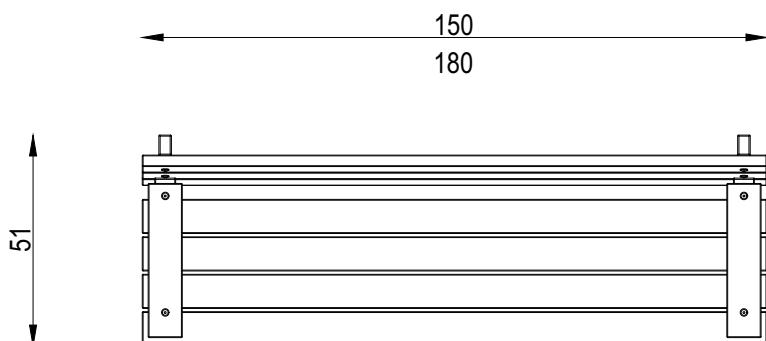

KOD KATALOGOWY:

ma-116

ŁAWKA Z OPARCIEM ŁOKCIA

DANE TECHNICZNE:

WYMIARY:	A: 51 x 150 cm B: 51 x 180 cm
WYSOKOŚĆ:	80 cm
WYSOKOŚĆ UPADKU:	BRAK
POWIERZCHNIA ZDERZENIA:	BRAK
KONSTRUKCJA:	Profile stalowe
ZABEZPIECZENIE KONSTRUKCJI:	Podkład cynkowy, impregnacja
WYKOŃCZENIE:	Deski sosnowe
FUNDAMENT:	A: Fundament betonowy B: Kotwa chemiczna w fundamencie betonowym

Tolerancja różnicy wymiarów 3%

ELEMENTY SKŁADOWE:

- siedzisko z desek
- oparcie z desek
- podłokietnik 2 szt.
- konstrukcja stalowa - stelaż 2 szt.

Produkt dostępny w dwóch wariantach wymiarowych:
A (dł. 150cm) oraz B (dł. 180cm)