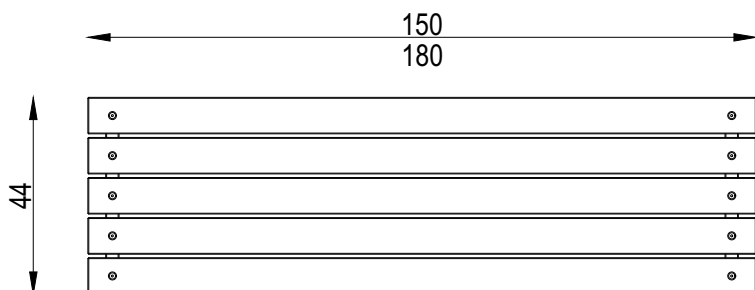

## ŁAWKA BEZ OPARCIA

### DANE TECHNICZNE:

WYMIARY:	A: 44 x 150 cm B: 44 x 180 cm
WYSOKOŚĆ:	43 cm
WYSOKOŚĆ UPADKU:	BRAK
POWIERZCHNIA ZDERZENIA:	BRAK
KONSTRUKCJA:	Profile stalowe
ZABEZPIECZENIE KONSTRUKCJI:	Podkład cynkowy, impregnacja
WYKOŃCZENIE:	Deski sosnowe
FUNDAMENT:	A: Fundament betonowy B: Kotwa chemiczna w fundamencie betonowym

Tolerancja różnicy wymiarów 3%

### ELEMENTY SKŁADOWE:

- siedzisko z desek
- konstrukcja stalowa - stelaż 2 szt.

Produkt dostępny w dwóch wariantach wymiarowych:  
A (dł. 150cm) oraz B (dł. 180cm)