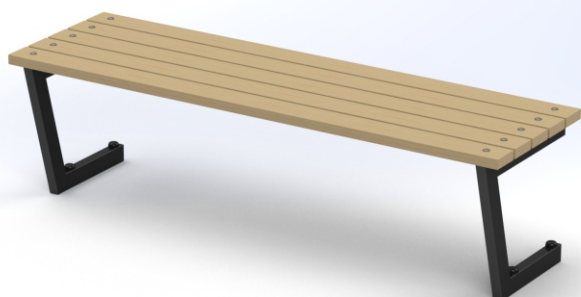

KOD KATALOGOWY:

ma-111

## ŁAWKA BEZ OPARCIA

### DANE TECHNICZNE:

WYMIARY:	A: 44 x 150 cm B: 44 x 180 cm
WYSOKOŚĆ:	43 cm
WYSOKOŚĆ UPADKU:	BRAK
POWIERZCHNIA ZDERZENIA:	BRAK
KONSTRUKCJA:	Profile stalowe
ZABEZPIECZENIE KONSTRUKCJI:	Podkład cynkowy, impregnacja
WYKOŃCZENIE:	Deski sosnowe
FUNDAMENT:	A: Fundament betonowy B: Kotwa chemiczna w fundamencie betonowym

### ELEMENTY SKŁADOWE:

- siedzisko z desek
- konstrukcja stalowa - stelaż 2 szt.

Produkt dostępny w dwóch wariantach wymiarowych:  
A (dł. 150cm) oraz B (dł. 180cm)