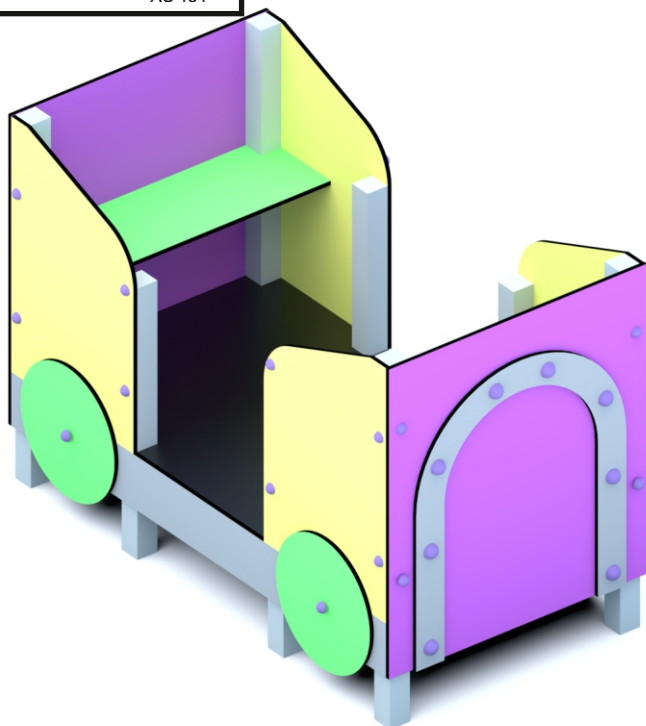

KOD KATALOGOWY:

ws-047

## WAGON BEZ DACHU

### DANE TECHNICZNE:

WYMIARY:	80 x 148 cm
WYSOKOŚĆ:	100 cm
WYSOKOŚĆ UPADKU:	40 cm
POWIERZCHNIA ZDERZENIA:	380 x 448 cm
KONSTRUKCJA:	Rury i profile o różnej średnicy,
ZABEZPIECZENIE KONSTRUKCJI:	Podkład cynkowy
WYKOŃCZENIE:	Płyta HDPE, sklejka anty-skid, lakier poliesterowy,
FUNDAMENT:	Urządzenie mocowane w fundamencie betonowym