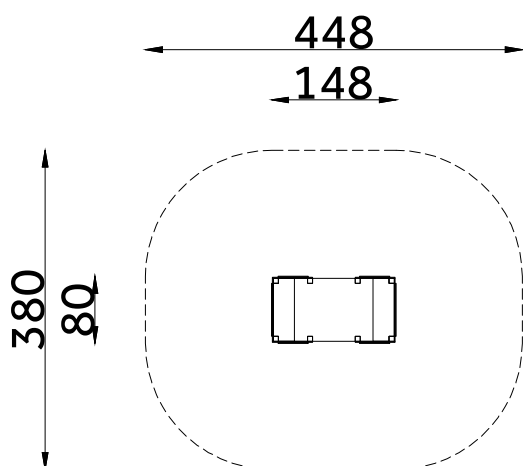

ELEMENTY SKŁADOWE:

- siedziska 2 szt.
- podest 1 szt.
- konstrukcja stalowa

Urządzenie zgodne z normą:
PN-EN 1176-1:2017-12,

Powyższa oferta ma charakter poglądowy. Kolorystyka może ulec zmianie.