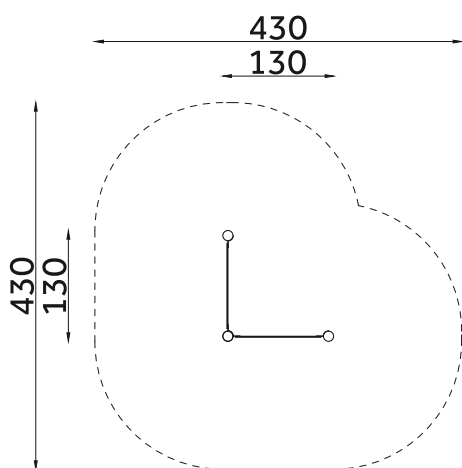

KOD KATALOGOWY:

ws-008

TABLICA DO MALOWANIA

DANE TECHNICZNE:

WYMIARY:	130 x 130 cm
WYSOKOŚĆ:	140 cm
WYSOKOŚĆ UPADKU:	BRAK
POWIERZCHNIA ZDERZENIA:	430 x 430 cm
KONSTRUKCJA:	Rura Ø 76,1 mm
ZABEZPIECZENIE KONSTRUKCJI:	Podkład cynkowy
WYKOŃCZENIE:	Sklejka
FUNDAMENT:	Urządzenie mocowane w fundamencie betonowym
Tolerancja różnicy wymiarów 3%	

ELEMENTY SKŁADOWE:

- tablica do rysowania 2 szt.
- słupy pionowe 3 szt.

Urządzenie zgodne z normą:
PN-EN 1176-1:2017-12,

Powyższa oferta ma charakter poglądowy. Kolorystyka może ulec zmianie.