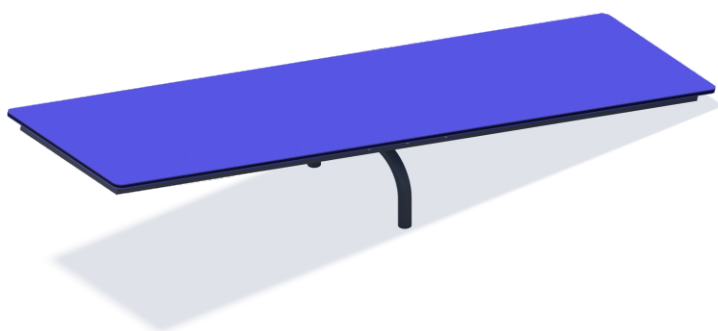

KOD KATALOGOWY:
TP-007

RÓWNOWAŻNIA

DANE TECHNICZNE:

WYMIARY:	55 x 229 cm
WYSOKOŚĆ:	50 cm
KONSTRUKCJA:	Stalowa
ZABEZPIECZENIE KONSTRUKCJI:	Podkład cynkowy
WYKOŃCZENIE:	Płyta HDPE, lakier poliesterowy
FUNDAMENT:	Urządzenie mocowane w fundamencie betonowym
Tolerancja różnicy wymiarów 3%	

ELEMENTY SKŁADOWE:

- platforma
- elementy konstrukcji stalowej