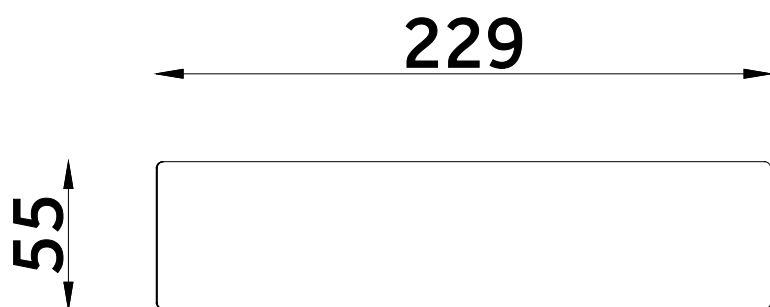

KOD KATALOGOWY:
TP-007

RÓWNOWAŻNIA

DANE TECHNICZNE:

WYMIARY:	55 x 229 cm
WYSOKOŚĆ:	50 cm
KONSTRUKCJA:	Stalowa
ZABEZPIECZENIE KONSTRUKCJI:	Podkład cynkowy
WYKOŃCZENIE:	Płyta HDPE, lakier poliesterowy
FUNDAMENT:	Urządzenie mocowane w fundamencie betonowym
Tolerancja różnicy wymiarów 3%	

ELEMENTY SKŁADOWE:

- platforma
- elementy konstrukcji stalowej