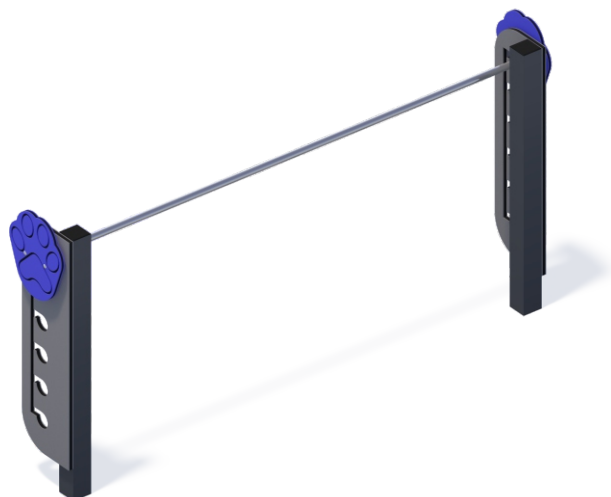

KOD KATALOGOWY:
TP-003

POPZRZECZKA

DANE TECHNICZNE:

WYMIARY:	23 x 164 cm
WYSOKOŚĆ:	83,5 cm
KONSTRUKCJA:	Stalowa
ZABEZPIECZENIE KONSTRUKCJI:	Podkład cynkowy
WYKOŃCZENIE:	Płyta HDPE, lakier poliesterowy
FUNDAMENT:	Urządzenie mocowane w fundamencie betonowym
Tolerancja różnicy wymiarów 3%	

ELEMENTY SKŁADOWE:

- konstrukcja stalowa
- poprzeczka 1 szt.