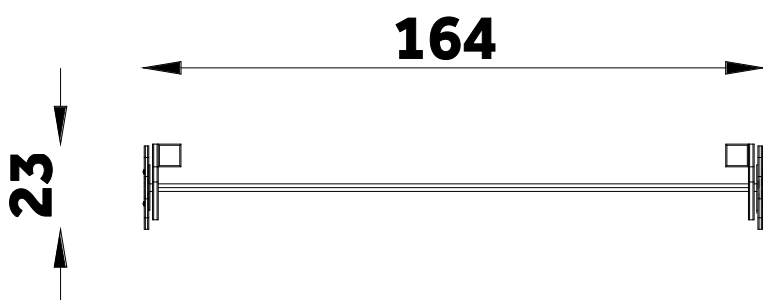

KOD KATALOGOWY:
TP-003

POPZRZECZKA

DANE TECHNICZNE:

WYMIARY:	23 x 164 cm
WYSOKOŚĆ:	83,5 cm
KONSTRUKCJA:	Stalowa
ZABEZPIECZENIE KONSTRUKCJI:	Podkład cynkowy
WYKOŃCZENIE:	Płyta HDPE, lakier poliesterowy
FUNDAMENT:	Urządzenie mocowane w fundamencie betonowym
Tolerancja różnicy wymiarów 3%	

ELEMENTY SKŁADOWE:

- konstrukcja stalowa
- poprzeczka 1 szt.