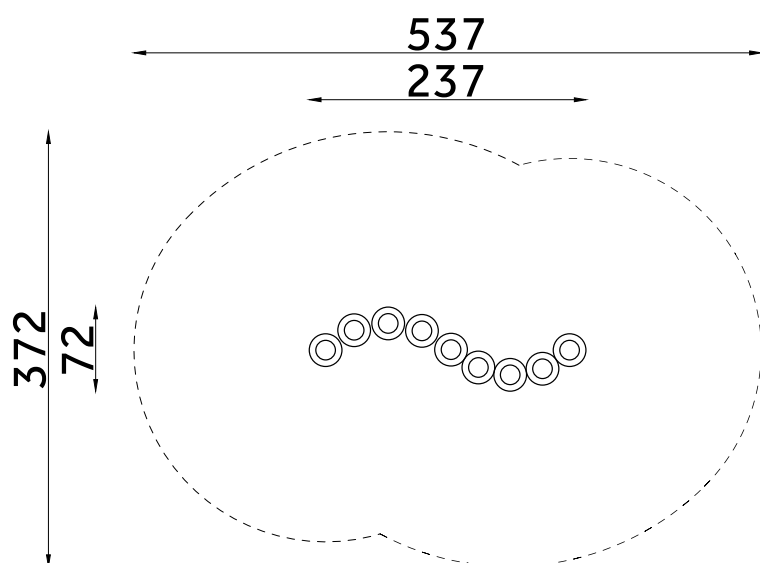

KOD KATALOGOWY:
ma-010

RÓWNOWAŻNIA SERIA GARDEN

DANE TECHNICZNE:

WYMIARY:	72 x 237 cm
WYSOKOŚĆ:	37 cm
WYSOKOŚĆ UPADKU:	37 cm
POWIERZCHNIA ZDERZENIA:	372 x 537 cm
KONSTRUKCJA:	Rura fi42
ZABEZPIECZENIE KONSTRUKCJI:	Podkład cynkowy
WYKOŃCZENIE:	Płyta HDPE, lakier poliestrowy
FUNDAMENT:	Urządzenie mocowane w fundamencie betonowym

Tolerancja różnicy wymiarów 3%

ELEMENTY SKŁADOWE:

- stopnie okrągłe 9 szt.
- konstrukcja stalowa 1 szt.

Urządzenie zgodne z normą:

PN-EN 1176-1:2017-12, PN-EN 1176-6:2017-12, PN-EN 1176-7:2009+Ap1:2013