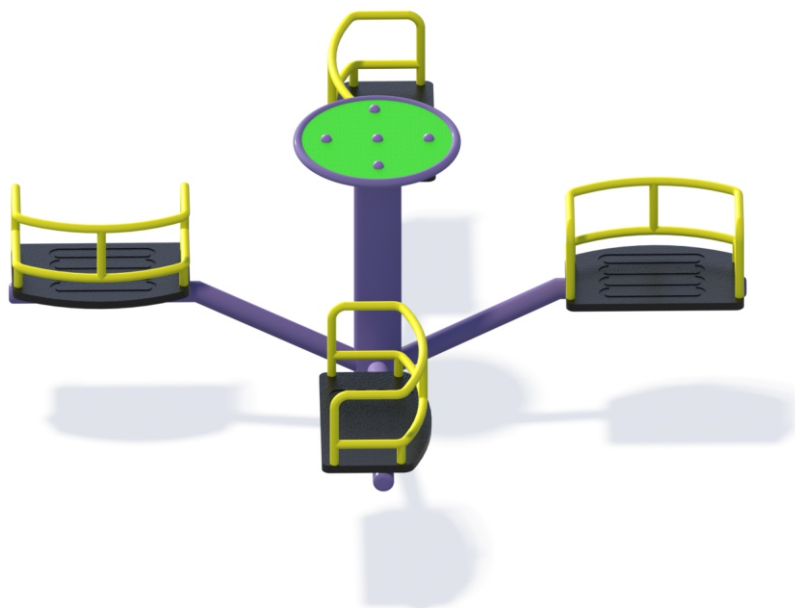

KARUZELE

KOD KATALOGOWY:

ka-006

**KARUZELA CZTERORAMIENNA Z SIEDZISKAMI**

**DANE TECHNICZNE:**

WYMIARY:	170 x 170 cm
WYSOKOŚĆ:	88 cm
WYSOKOŚĆ UPADKU:	88 cm
POWIERZCHNIA ZDERZENIA:	570 x 570 cm
KONSTRUKCJA:	Rury stalowe Ø 108 cm, Ø 60,3 cm
ZABEZPIECZENIE KONSTRUKCJI:	Podkład cynkowy
WYKOŃCZENIE:	Lakier poliestrowy, płyta HDPE
FUNDAMENT:	Urządzenie mocowane w fundamencie betonowym

Tolerancja różnicy wymiarów 3%

**ELEMENTY SKŁADOWE:**

- kotwa stalowa 1 szt.
- siedzisko 4 szt.
- kierownica 1 szt.

Urządzenie zgodne z normą:  
PN-EN 1176-1:2017-12