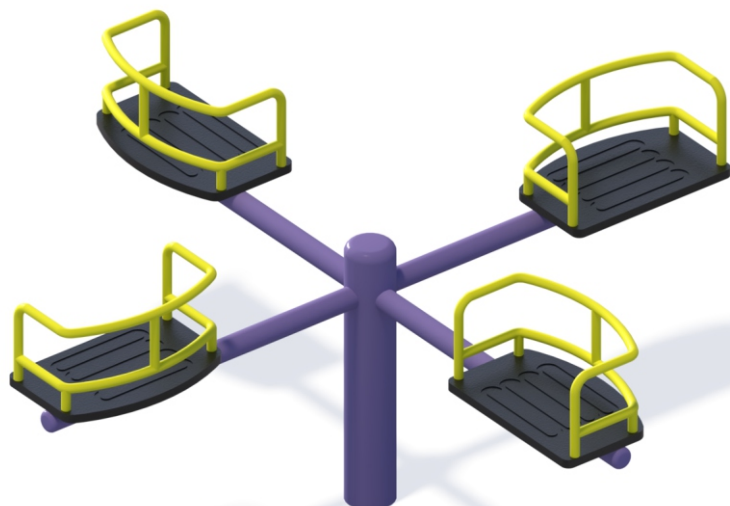

KOD KATALOGOWY:

ka-003

KARUZELA KRZYŻOWA CZTERORAMIENNA

DANE TECHNICZNE:

| | |
|-----------------------------|--|
| WYMIARY: | 165,8 x 165,8 cm |
| WYSOKOŚĆ: | 72,3 cm |
| WYSOKOŚĆ UPADKU: | 72,3 cm |
| POWIERZCHNIA ZDERZENIA: | 565,8 x 565,8 cm |
| KONSTRUKCJA: | Rury stalowe Ø 108 cm, Ø 60,3 cm |
| ZABEZPIECZENIE KONSTRUKCJI: | Podkład cynkowy |
| WYKOŃCZENIE: | Lakier poliestrowy, siedzisko syntetyczne z rdzeniem aluminiowym |
| FUNDAMENT: | Urządzenie mocowane w fundamencie betonowym |

Tolerancja różnicy wymiarów 3%

ELEMENTY SKŁADOWE:

- kotwa stalowa 1 szt.
- siedzisko 4 szt.

Urządzenie zgodne z normą:
PN-EN 1176-1:2017-12