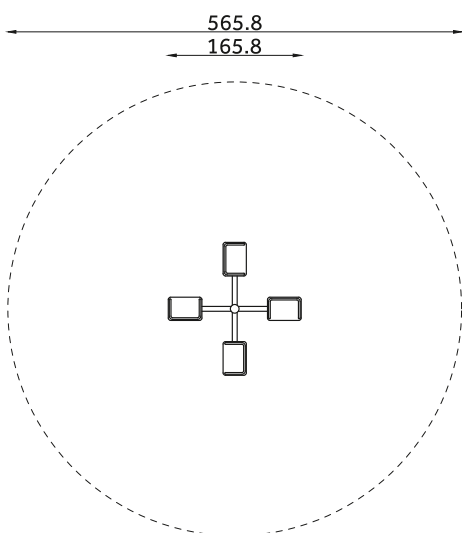

KOD KATALOGOWY:

ka-003

KARUZELA KRZYŻOWA CZTERORAMIENNA

DANE TECHNICZNE:

| | |
|-----------------------------|--|
| WYMIARY: | 165,8 x 165,8 cm |
| WYSOKOŚĆ: | 72,3 cm |
| WYSOKOŚĆ UPADKU: | 72,3 cm |
| POWIERZCHNIA ZDERZENIA: | 565,8 x 565,8 cm |
| KONSTRUKCJA: | Rury stalowe Ø 108 cm, Ø 60,3 cm |
| ZABEZPIECZENIE KONSTRUKCJI: | Podkład cynkowy |
| WYKOŃCZENIE: | Lakier poliestrowy, siedzisko syntetyczne z rdzeniem aluminiowym |
| FUNDAMENT: | Urządzenie mocowane w fundamencie betonowym |

Tolerancja różnicy wymiarów 3%

ELEMENTY SKŁADOWE:

- kotwa stalowa 1 szt.
- siedzisko 4 szt.

Urządzenie zgodne z normą:
PN-EN 1176-1:2017-12