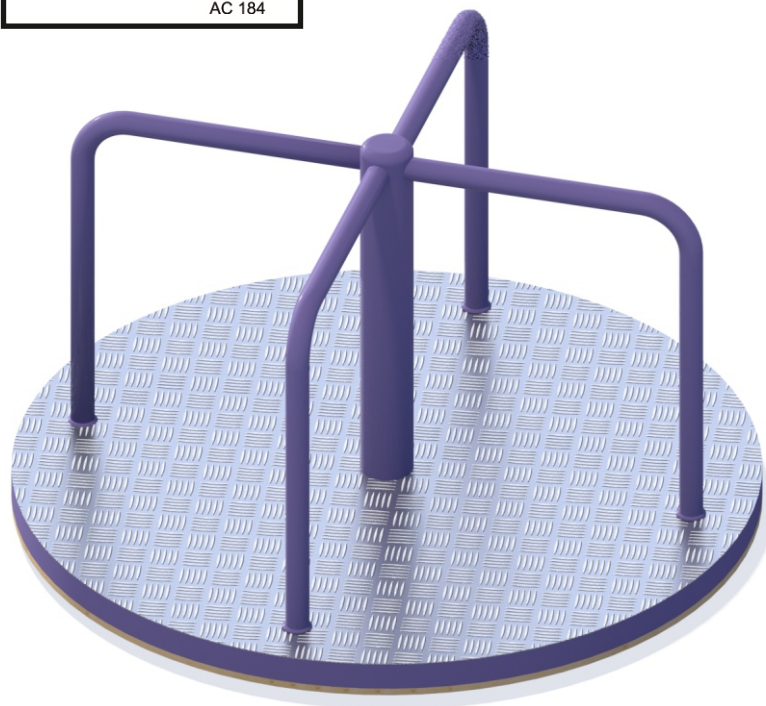

KOD KATALOGOWY:

ka-002

KARUZELA TARCZOWA CZTERORAMIENNA

DANE TECHNICZNE:

WYMIARY:	150 x 150 cm
WYSOKOŚĆ:	83,5 cm
WYSOKOŚĆ UPADKU:	83,5 cm
POWIERZCHNIA ZDERZENIA:	550 x 550 cm
KONSTRUKCJA:	Rury stalowe Ø 108 cm, Ø 33,7 cm
ZABEZPIECZENIE KONSTRUKCJI:	Podkład cynkowy
WYKOŃCZENIE:	Lakier poliestrowy, blacha ryflowana
FUNDAMENT:	Urządzenie mocowane w fundamencie betonowym

Tolerancja różnicy wymiarów 3%

ELEMENTY SKŁADOWE:

- słup stalowy 1 szt.
- tarcza 1 szt.
- poręcze 4 szt.

Urządzenie zgodne z normą:
PN-EN 1176-1:2017-12