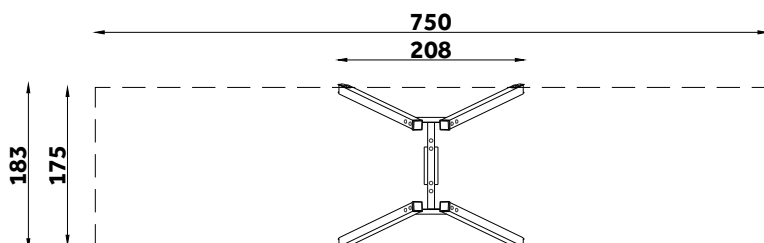

KOD KATALOGOWY:

hd-001

**HUŚTAWKA DREWNIANA POJEDYNCZA 1M
SIEDZISKO PŁASKIE PLATINUM**

DANE TECHNICZNE:

WYMIARY:	175 x 208 cm
WYSOKOŚĆ:	239 cm
WYSOKOŚĆ UPADKU:	128 cm
POWIERZCHNIA ZDERZENIA:	183 x 750 cm
KONSTRUKCJA:	Drewno klejone 100 x 100 mm
ZABEZPIECZENIE KONSTRUKCJI:	Impregnacja, podkład cynkowy
WYKOŃCZENIE:	Lakier poliestrowy
FUNDAMENT:	Kotwa mocowana w fundamencie betonowym

Tolerancja różnicy wymiarów 3%

ELEMENTY SKŁADOWE:

- nogi drewniane z kotwą 4 szt.
- belka stalowa 1 szt.
- siedzisko płaskie 1 szt.

Urządzenie zgodne z normą: PN-EN 1176-7:2020, PN-EN 1176-1:2017
Powyższa oferta ma charakter poglądowy. Kolorystyka może ulec zmianie.