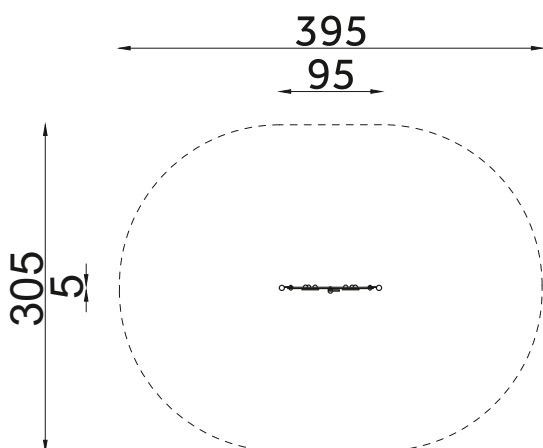

KOD KATALOGOWY:

ws-037

TABLICA DRZEWO - LIŚCIE

DANE TECHNICZNE:

WYMIARY:	5 x 95 cm
WYSOKOŚĆ:	120 cm
WYSOKOŚĆ UPADKU:	BRAK
POWIERZCHNIA ZDERZENIA:	305 x 395 cm
KONSTRUKCJA:	Rura Ø 48 mm
ZABEZPIECZENIE KONSTRUKCJI:	Podkład cynkowy
WYKOŃCZENIE:	Płyta HDPE
FUNDAMENT:	Urządzenie mocowane w fundamencie betonowym
Tolerancja różnicy wymiarów 3%	

ELEMENTY SKŁADOWE:

- panel 1 szt.
- słupki 2 szt.

Urządzenie zgodne z normą:
PN-EN 1176-1:2017-12,

Powyższa oferta ma charakter poglądowy. Kolorystyka może ulec zmianie.