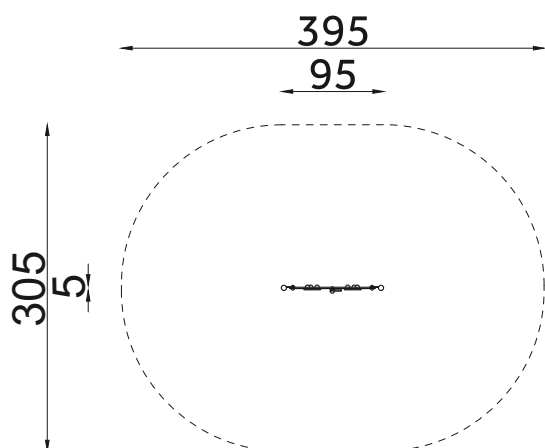

KOD KATALOGOWY:

ws-036

TABLICA KWIATUSZKI

DANE TECHNICZNE:

WYMIARY:	5 x 95 cm
WYSOKOŚĆ:	120 cm
WYSOKOŚĆ UPADKU:	BRAK
POWIERZCHNIA ZDERZENIA:	305 x 395 cm
KONSTRUKCJA:	Rura Ø 48 mm
ZABEZPIECZENIE KONSTRUKCJI:	Podkład cynkowy
WYKOŃCZENIE:	Płyta HDPE
FUNDAMENT:	Urządzenie mocowane w fundamencie betonowym
Tolerancja różnicy wymiarów 3%	

ELEMENTY SKŁADOWE:

- panel 1 szt.
- słupki 2 szt.

Urządzenie zgodne z normą:
PN-EN 1176-1:2017-12,

Powyższa oferta ma charakter poglądowy. Kolorystyka może ulec zmianie.