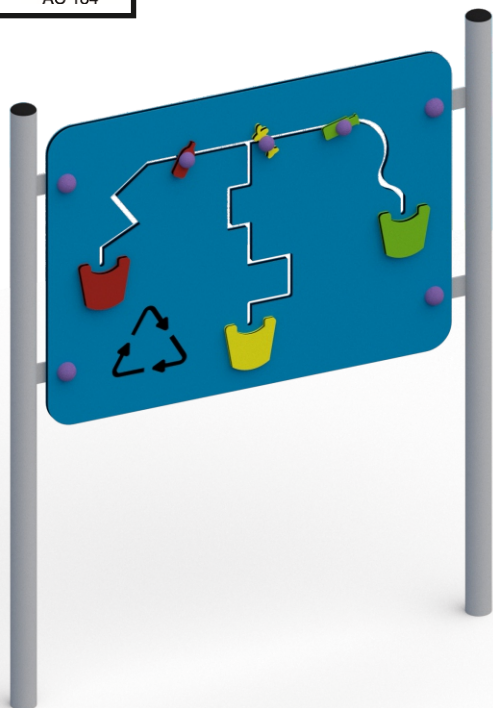

KOD KATALOGOWY:

ws-035

TABLICA RECYKLING

DANE TECHNICZNE:

WYMIARY:	5 x 95 cm
WYSOKOŚĆ:	120 cm
WYSOKOŚĆ UPADKU:	BRAK
POWIERZCHNIA ZDERZENIA:	305 x 395 cm
KONSTRUKCJA:	Rura Ø 48 mm
ZABEZPIECZENIE KONSTRUKCJI:	Podkład cynkowy
WYKOŃCZENIE:	Płyta HDPE
FUNDAMENT:	Urządzenie mocowane w fundamencie betonowym
Tolerancja różnicy wymiarów 3%	

ELEMENTY SKŁADOWE:

- panel 1 szt.
- słupki 2 szt.

Urządzenie zgodne z normą:
PN-EN 1176-1:2017-12,

Powyższa oferta ma charakter poglądowy. Kolorystyka może ulec zmianie.