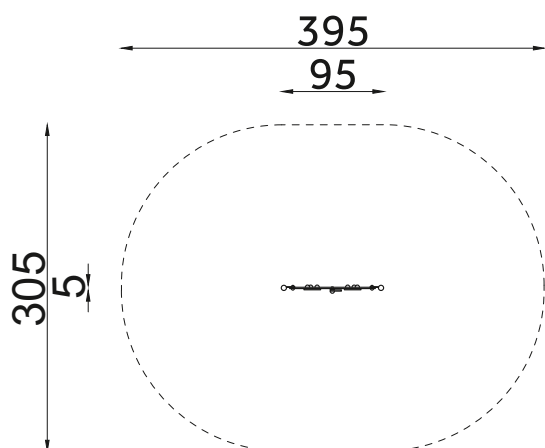

KOD KATALOGOWY:

ws-035

TABLICA RECYKLING

DANE TECHNICZNE:

WYMIARY:	5 x 95 cm
WYSOKOŚĆ:	120 cm
WYSOKOŚĆ UPADKU:	BRAK
POWIERZCHNIA ZDERZENIA:	305 x 395 cm
KONSTRUKCJA:	Rura Ø 48 mm
ZABEZPIECZENIE KONSTRUKCJI:	Podkład cynkowy
WYKOŃCZENIE:	Płyta HDPE
FUNDAMENT:	Urządzenie mocowane w fundamencie betonowym
Tolerancja różnicy wymiarów 3%	

ELEMENTY SKŁADOWE:

- panel 1 szt.
- słupki 2 szt.

Urządzenie zgodne z normą:
PN-EN 1176-1:2017-12,

Powyższa oferta ma charakter poglądowy. Kolorystyka może ulec zmianie.