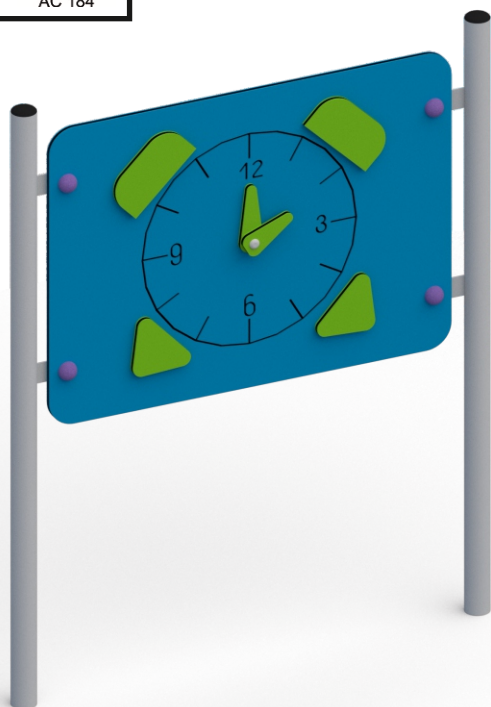

KOD KATALOGOWY:

ws-031

TABLICA ZEGAR

DANE TECHNICZNE:

WYMIARY:	7 x 95 cm
WYSOKOŚĆ:	120 cm
WYSOKOŚĆ UPADKU:	BRAK
POWIERZCHNIA ZDERZENIA:	307 x 395 cm
KONSTRUKCJA:	Rura Ø 48 mm
ZABEZPIECZENIE KONSTRUKCJI:	Podkład cynkowy
WYKOŃCZENIE:	Płyta HDPE
FUNDAMENT:	Urządzenie mocowane w fundamencie betonowym
Tolerancja różnicy wymiarów 3%	

ELEMENTY SKŁADOWE:

- panel 1 szt.
- słupki 2 szt.

Urządzenie zgodne z normą:
PN-EN 1176-1:2017-12,

Powyższa oferta ma charakter poglądowy. Kolorystyka może ulec zmianie.