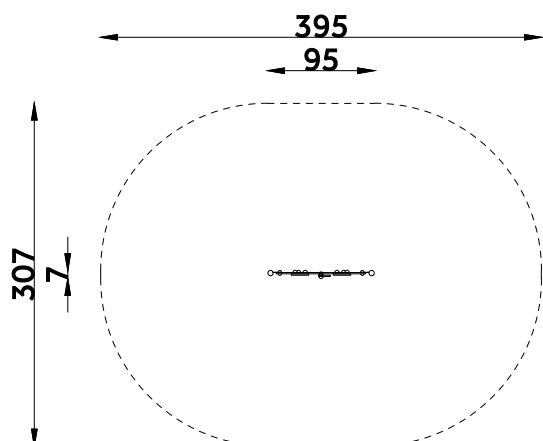

KOD KATALOGOWY:

ws-031

TABLICA ZEGAR

DANE TECHNICZNE:

WYMIARY:	7 x 95 cm
WYSOKOŚĆ:	120 cm
WYSOKOŚĆ UPADKU:	BRAK
POWIERZCHNIA ZDERZENIA:	307 x 395 cm
KONSTRUKCJA:	Rura Ø 48 mm
ZABEZPIECZENIE KONSTRUKCJI:	Podkład cynkowy
WYKOŃCZENIE:	Płyta HDPE
FUNDAMENT:	Urządzenie mocowane w fundamencie betonowym
Tolerancja różnicy wymiarów 3%	

ELEMENTY SKŁADOWE:

- panel 1 szt.
- słupki 2 szt.

Urządzenie zgodne z normą:
PN-EN 1176-1:2017-12,

Powyższa oferta ma charakter poglądowy. Kolorystyka może ulec zmianie.