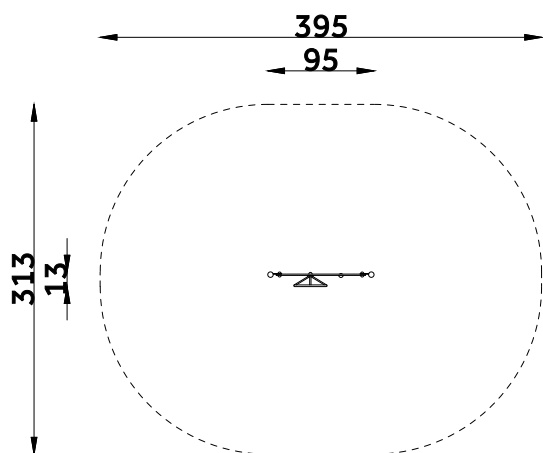

KOD KATALOGOWY:

ws-030

TABLICA AUTO

DANE TECHNICZNE:

WYMIARY:	13 x 95 cm
WYSOKOŚĆ:	120 cm
WYSOKOŚĆ UPADKU:	BRAK
POWIERZCHNIA ZDERZENIA:	313 x 395 cm
KONSTRUKCJA:	Rura Ø 48 mm
ZABEZPIECZENIE KONSTRUKCJI:	Podkład cynkowy
WYKOŃCZENIE:	Płyta HDPE
FUNDAMENT:	Urządzenie mocowane w fundamencie betonowym

Tolerancja różnicy wymiarów 3%

ELEMENTY SKŁADOWE:

- panel 1 szt.
- słupki 2 szt.

Urządzenie zgodne z normą:
PN-EN 1176-1:2017-12,

Powyższa oferta ma charakter poglądowy. Kolorystyka może ulec zmianie.