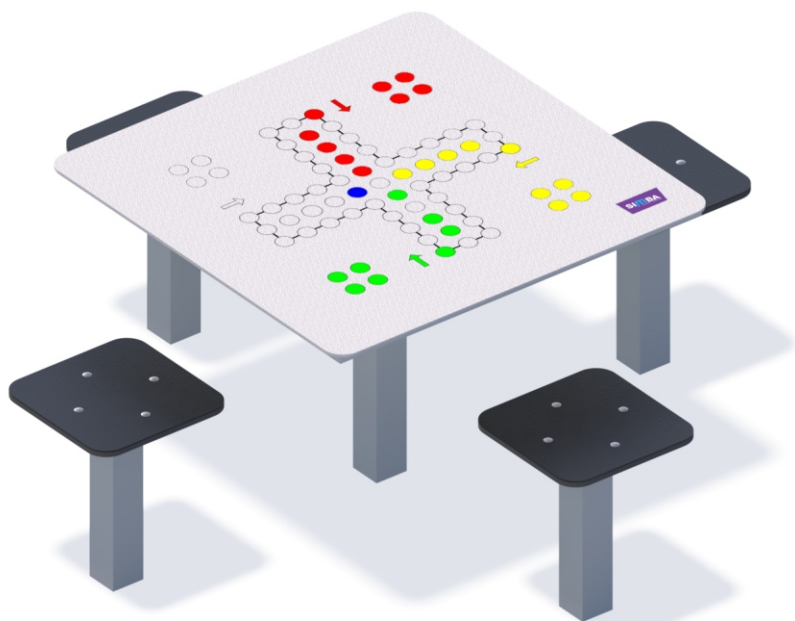

KOD KATALOGOWY:
ma-015

STOLIK DO GRY W CHIŃCZYKA

DANE TECHNICZNE:

WYMIARY:	175 x 175 cm
WYSOKOŚĆ:	71 cm
WYSOKOŚĆ UPADKU:	BRAK
POWIERZCHNIA ZDERZENIA:	BRAK
KONSTRUKCJA:	Profile stalowe, listwy aluminiowe
ZABEZPIECZENIE KONSTRUKCJI:	Podkład cynkowy
WYKOŃCZENIE:	Sklejka 15 mm, naklejka z laminatem, lakier poliestrowy
FUNDAMENT:	Urządzenie mocowane w fundamencie betonowym

Tolerancja różnicy wymiarów 3%

ELEMENTY SKŁADOWE:

- siedzisko 4 szt.
- konstrukcja stalowa 1 szt.
- stół z grą 1 szt.

Urządzenie zgodne z normą:

PN-EN 1176-1:2017-12, PN-EN 1176-6:2017-12, PN-EN 1176-7:2009+Ap1:2013