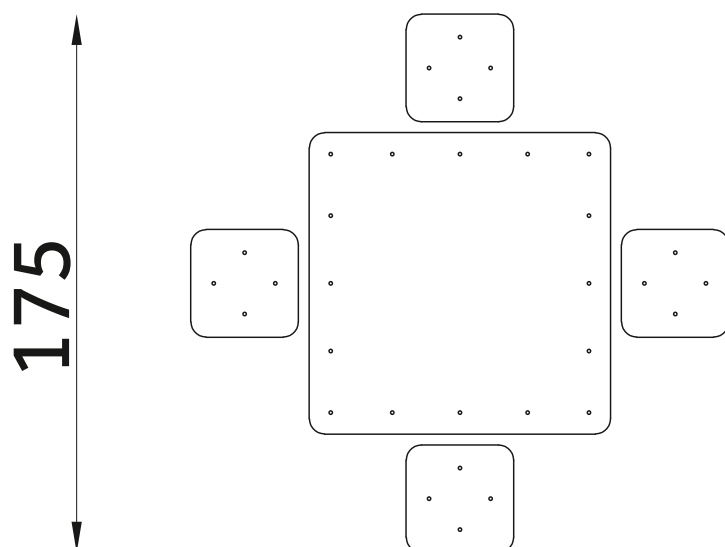

KOD KATALOGOWY:
ma-015

STOLIK DO GRY W CHIŃCZYKA

DANE TECHNICZNE:

WYMIARY:	175 x 175 cm
WYSOKOŚĆ:	71 cm
WYSOKOŚĆ UPADKU:	BRAK
POWIERZCHNIA ZDERZENIA:	BRAK
KONSTRUKCJA:	Profile stalowe, listwy aluminiowe
ZABEZPIECZENIE KONSTRUKCJI:	Podkład cynkowy
WYKOŃCZENIE:	Sklejka 15 mm, naklejka z laminatem, lakier poliestrowy
FUNDAMENT:	Urządzenie mocowane w fundamencie betonowym

Tolerancja różnicy wymiarów 3%

ELEMENTY SKŁADOWE:

- siedzisko 4 szt.
- konstrukcja stalowa 1 szt.
- stół z grą 1 szt.

Urządzenie zgodne z normą:

PN-EN 1176-1:2017-12, PN-EN 1176-6:2017-12, PN-EN 1176-7:2009+Ap1:2013