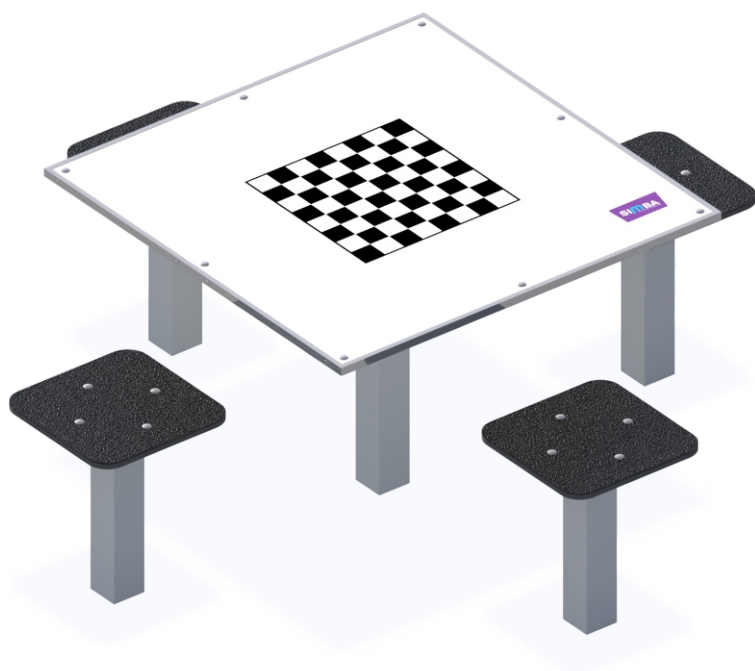

## STOLIK DO GRY W SZACHY

### DANE TECHNICZNE:

WYMIARY:	175 x 175 cm
WYSOKOŚĆ:	71 cm
WYSOKOŚĆ UPADKU:	BRAK
POWIERZCHNIA ZDERZENIA:	BRAK
KONSTRUKCJA:	Profile stalowe, listwy aluminiowe
ZABEZPIECZENIE KONSTRUKCJI:	Podkład cynkowy
WYKOŃCZENIE:	Sklejka 15 mm, naklejka z laminatem, lakier poliestrowy
FUNDAMENT:	Urządzenie mocowane w fundamencie betonowym