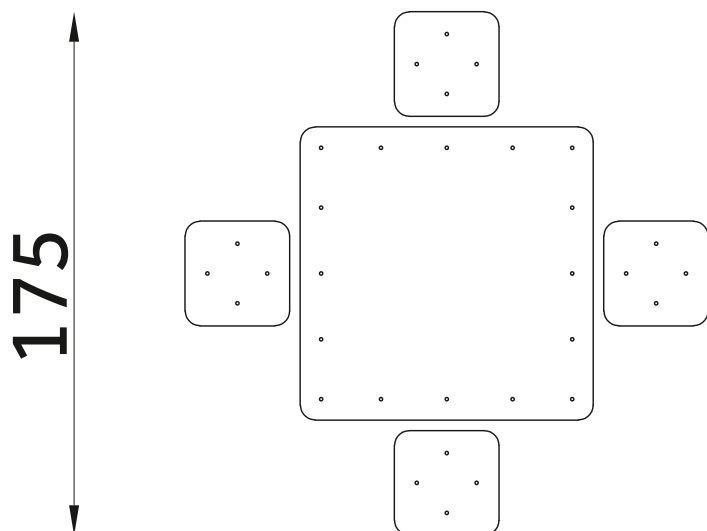

ELEMENTY SKŁADOWE:

- siedzisko 4 szt.
- konstrukcja stalowa 1 szt.
- stół z grą 1 szt.

Urządzenie zgodne z normą:

PN-EN 1176-1:2017-12, PN-EN 1176-6:2017-12, PN-EN 1176-7:2009+Ap1:2013