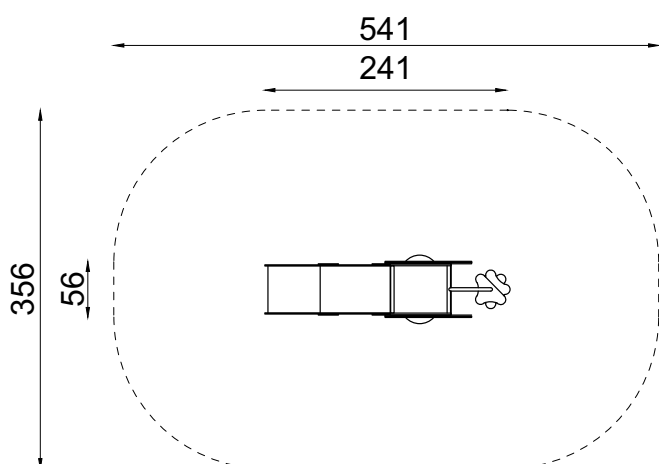

### DANE TECHNICZNE:

WYMIARY:	56 x 241 cm
WYSOKOŚĆ:	165 cm
WYSOKOŚĆ UPADKU:	60 cm
POWIERZCHNIA ZDERZENIA:	356 x 541 cm
KONSTRUKCJA:	Rury i profile o różnej średnicy
ZABEZPIECZENIE KONSTRUKCJI:	Podkład cynkowy
WYKOŃCZENIE:	Płyta HDPE, sklejka anty-skid, blacha nierdzewna, lakier poliestrowy
FUNDAMENT:	Urządzenie mocowane w fundamencie betonowym

Tolerancja różnicy wymiarów 3%

### ELEMENTY SKŁADOWE:

- Zm-030 zjeżdżalnia 0,6m 1 szt.
- Zm-051 rura ze stopniami łatwo dostępna 0,6m 1 szt.
- konstrukcja stalowa
- aplikacje z płyty HDPE

Urządzenie zgodne z normą:

PN-EN 1176-7:2020, PN-EN 1176-1:2017