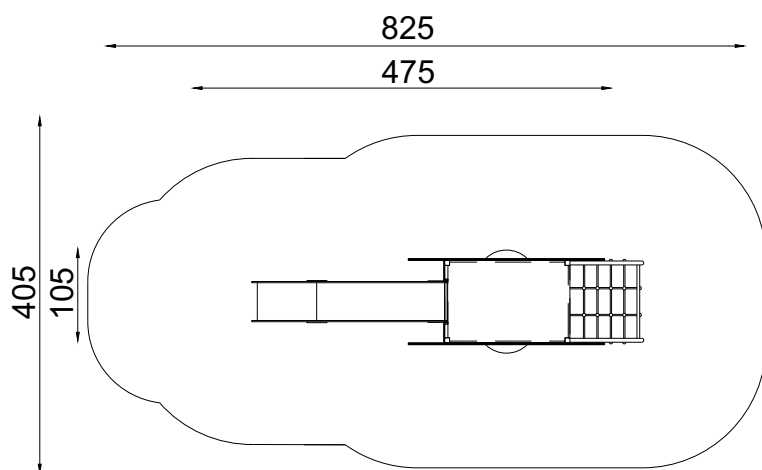

KOD KATALOGOWY:

zt-045

**DUŻE UFO** SERIA SPACE

### DANE TECHNICZNE:

WYMIARY:	105 x 475 cm
WYSOKOŚĆ:	290 cm
WYSOKOŚĆ UPADKU:	150 cm
POWIERZCHNIA ZDERZENIA:	405 x 825 cm
KONSTRUKCJA:	Rury i profile o różnej średnicy
ZABEZPIECZENIE KONSTRUKCJI:	Podkład cynkowy
WYKOŃCZENIE:	Płyta HDPE, sklejka anty-skid, blacha nierdzewna, lakier poliestrowy
FUNDAMENT:	Urządzenie mocowane w fundamencie betonowym

Tolerancja różnicy wymiarów 3%

### ELEMENTY SKŁADOWE:

- Zm-030 zjeżdżalnia 1,5m 1 szt.
- przepłotnia linowa
- konstrukcja stalowa
- aplikacje z płyty HDPE

Urządzenie zgodne z normą:

PN-EN 1176-7:2020, PN-EN 1176-1:2017

Powyższa oferta ma charakter poglądowy. Kolorystyka może ulec zmianie.