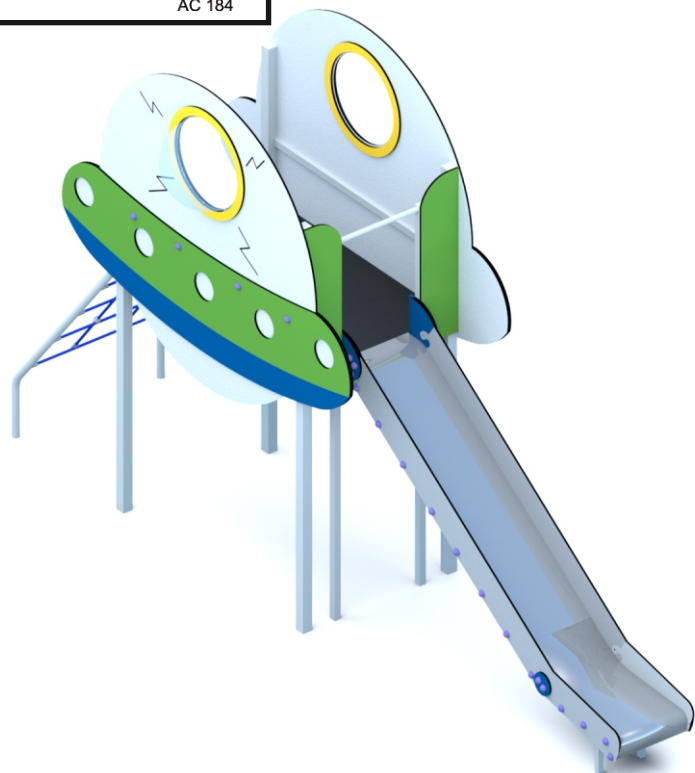

KOD KATALOGOWY:

zt-045

**DUŻE UFO** SERIA SPACE

### DANE TECHNICZNE:

WYMIARY:	105 x 475 cm
WYSOKOŚĆ:	290 cm
WYSOKOŚĆ UPADKU:	150 cm
POWIERZCHNIA ZDERZENIA:	405 x 825 cm
KONSTRUKCJA:	Rury i profile o różnej średnicy
ZABEZPIECZENIE KONSTRUKCJI:	Podkład cynkowy
WYKOŃCZENIE:	Płyta HDPE, sklejka anty-skid, blacha nierdzewna, lakier poliestrowy
FUNDAMENT:	Urządzenie mocowane w fundamencie betonowym

Tolerancja różnicy wymiarów 3%

### ELEMENTY SKŁADOWE:

- Zm-030 zjeżdżalnia 1,5m 1 szt.
- przepłotnia linowa
- konstrukcja stalowa
- aplikacje z płyty HDPE

Urządzenie zgodne z normą:

PN-EN 1176-7:2020, PN-EN 1176-1:2017

Powyższa oferta ma charakter poglądowy. Kolorystyka może ulec zmianie.