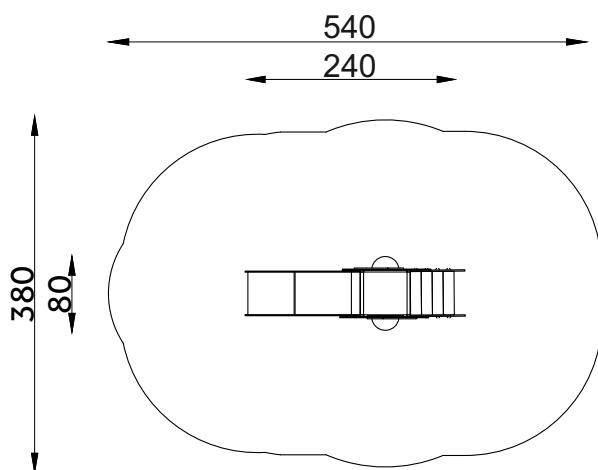

### DANE TECHNICZNE:

WYMIARY:	80 x 240 cm
WYSOKOŚĆ:	175 cm
WYSOKOŚĆ UPADKU:	60 cm
POWIERZCHNIA ZDERZENIA:	380 x 540 cm
KONSTRUKCJA:	Rury i profile o różnej średnicy
ZABEZPIECZENIE KONSTRUKCJI:	Podkład cynkowy
WYKOŃCZENIE:	Płyta HDPE, sklejka anty-skid, blacha nierdzewna, lakier poliestrowy
FUNDAMENT:	Urządzenie mocowane w fundamencie betonowym

Tolerancja różnicy wymiarów 3%

### ELEMENTY SKŁADOWE:

- zm-030 zjeżdżalnia h=60 cm 1 szt.
- schody na podest 0,6m 1 szt.
- konstrukcja stalowa
- aplikacje z płyty HDPE

Urządzenie zgodne z normą:

PN-EN 1176-7:2020, PN-EN 1176-1:2017

Powyższa oferta ma charakter poglądowy. Kolorystyka może ulec zmianie.