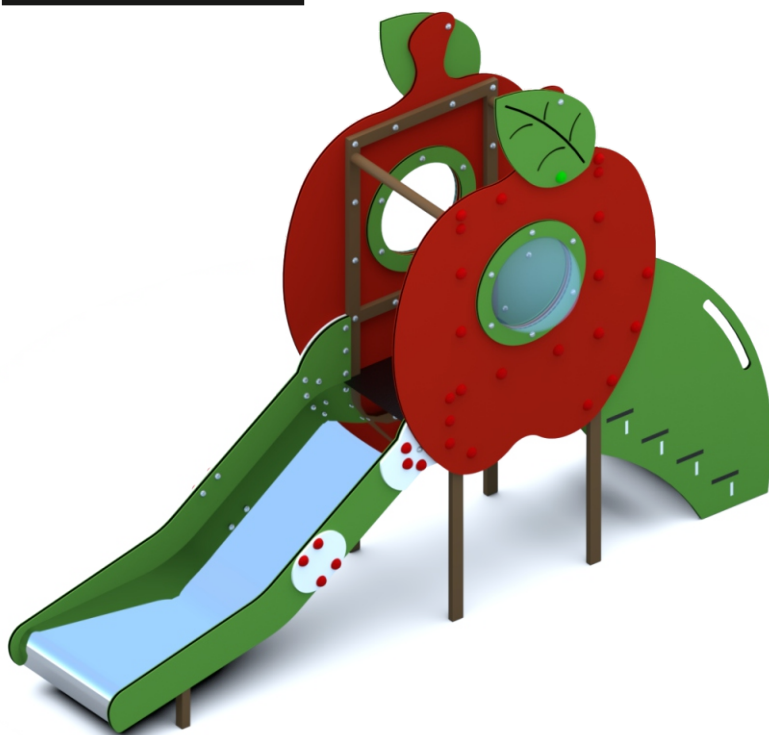

KOD KATALOGOWY:

zt-043

**JABŁKO** SERIA GARDEN

### DANE TECHNICZNE:

WYMIARY:	80 x 240 cm
WYSOKOŚĆ:	175 cm
WYSOKOŚĆ UPADKU:	60 cm
POWIERZCHNIA ZDERZENIA:	380 x 540 cm
KONSTRUKCJA:	Rury i profile o różnej średnicy
ZABEZPIECZENIE KONSTRUKCJI:	Podkład cynkowy
WYKOŃCZENIE:	Płyta HDPE, sklejka anty-skid, blacha nierdzewna, lakier poliestrowy
FUNDAMENT:	Urządzenie mocowane w fundamencie betonowym

### ELEMENTY SKŁADOWE:

- zm-030 zjeżdżalnia h=60 cm 1 szt.
- schody na podest 0,6m 1 szt.
- konstrukcja stalowa
- aplikacje z płyty HDPE

Urządzenie zgodne z normą:

PN-EN 1176-7:2020, PN-EN 1176-1:2017

Powyższa oferta ma charakter poglądowy. Kolorystyka może ulec zmianie.