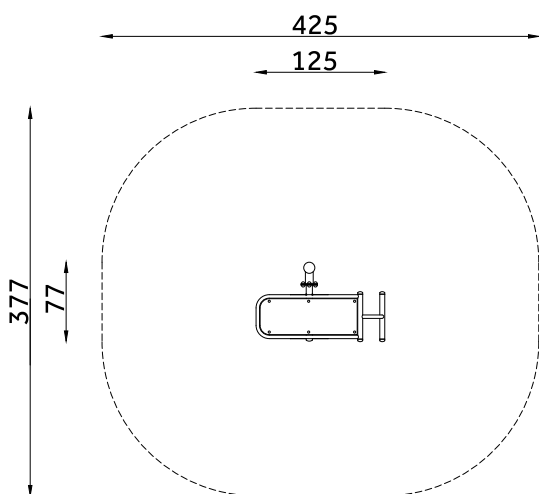

SIŁOWNIE
PLENEROWE

KOD KATALOGOWY:

fi-014

ŁAWECZKA

DANE TECHNICZNE:

WYMIARY:	77 x 125 cm
WYSOKOŚĆ:	55 cm
WYSOKOŚĆ UPADKU:	54 cm
POWIERZCHNIA ZDERZENIA:	377 x 425 cm
KONSTRUKCJA:	Stal S235
ZABEZPIECZENIE KONSTRUKCJI:	Podkład cynkowy
WYKOŃCZENIE:	Lakier poliestrowy, HDPE anty-skid
FUNDAMENT:	Kotwa mocowana w fundamencie betonowym

ELEMENTY SKŁADOWE:

- główna konstrukcja wykonana z rur fi 33,7mm - 60,3mm
- platforma do leżenia

Kolor: RAL 7035 popiel / RAL 4005 fioletowy

Urządzenie przeznaczone dla młodzieży, osób dorosłych lub dla użytkowników powyżej 140cm wzrostu.