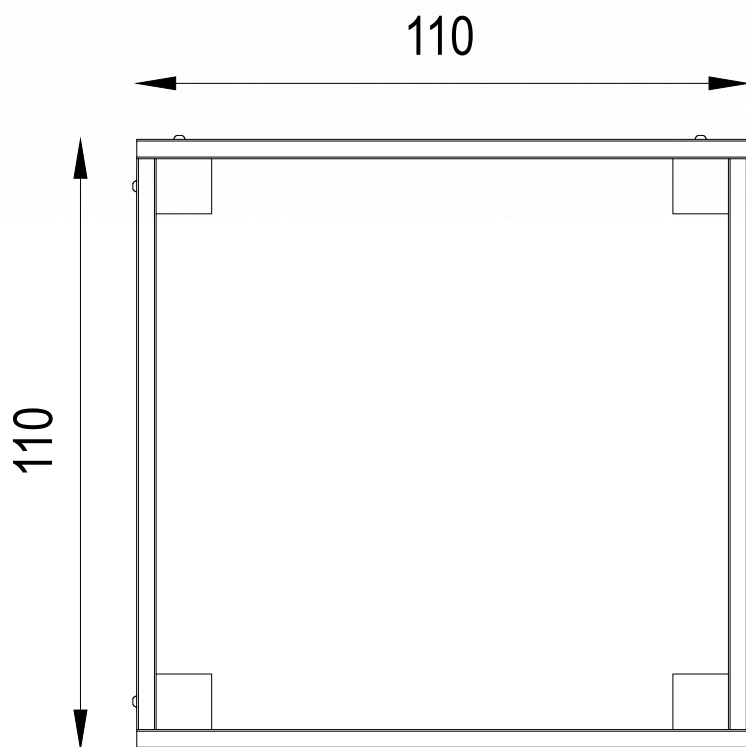

KOD KATALOGOWY:
MA-134

DONICA

DANE TECHNICZNE:

WYMIARY:	110 x 110 cm
WYSOKOŚĆ:	40 cm
WYSOKOŚĆ UPADKU:	BRAK
POWIERZCHNIA ZDERZENIA:	BRAK
KONSTRUKCJA:	Deski sosnowe
ZABEZPIECZENIE KONSTRUKCJI:	Impregnacja
WYKOŃCZENIE:	Farba akrylowa
FUNDAMENT:	BRAK

Tolerancja różnicy wymiarów 3%

ELEMENTY SKŁADOWE:

- Deski sosnowe
- Agrowłóknina ogrodowa czarna