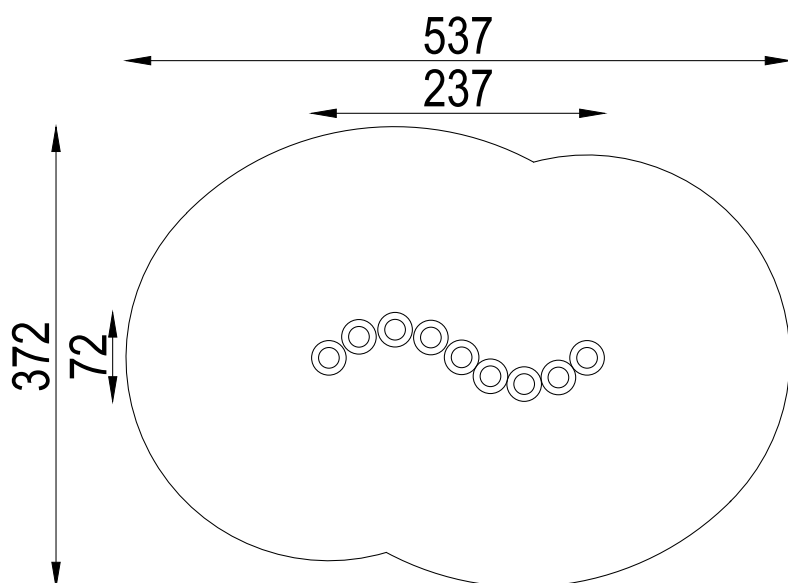

KOD KATALOGOWY:
ma-010

RÓWNOWAŻNIA SERIA GARDEN

DANE TECHNICZNE:

WYMIARY:	72 x 237 cm
WYSOKOŚĆ:	37 cm
WYSOKOŚĆ UPADKU:	37 cm
POWIERZCHNIA ZDERZENIA:	372 x 537 cm
KONSTRUKCJA:	Rury i profile stalowe
ZABEZPIECZENIE KONSTRUKCJI:	Podkład cynkowy
WYKOŃCZENIE:	Płyta HDPE, lakier poliestrowy
FUNDAMENT:	Urządzenie mocowane w fundamencie betonowym

Tolerancja różnicy wymiarów 3%

ELEMENTY SKŁADOWE:

- stopnie okrągłe 9 szt.
- konstrukcja stalowa 1 szt.